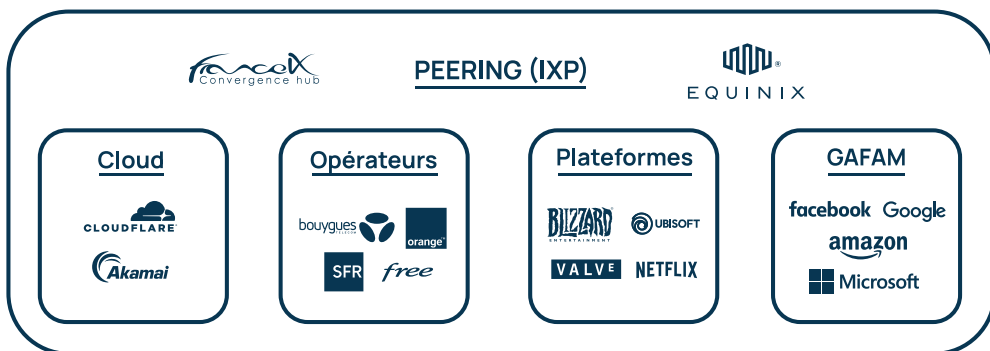

Liste de tous nos points de présence : <https://www.peeringdb.com/net/16406>