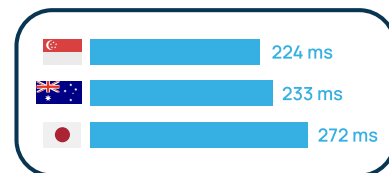

Liste de tous nos points de présence : <https://www.peeringdb.com/net/16406>