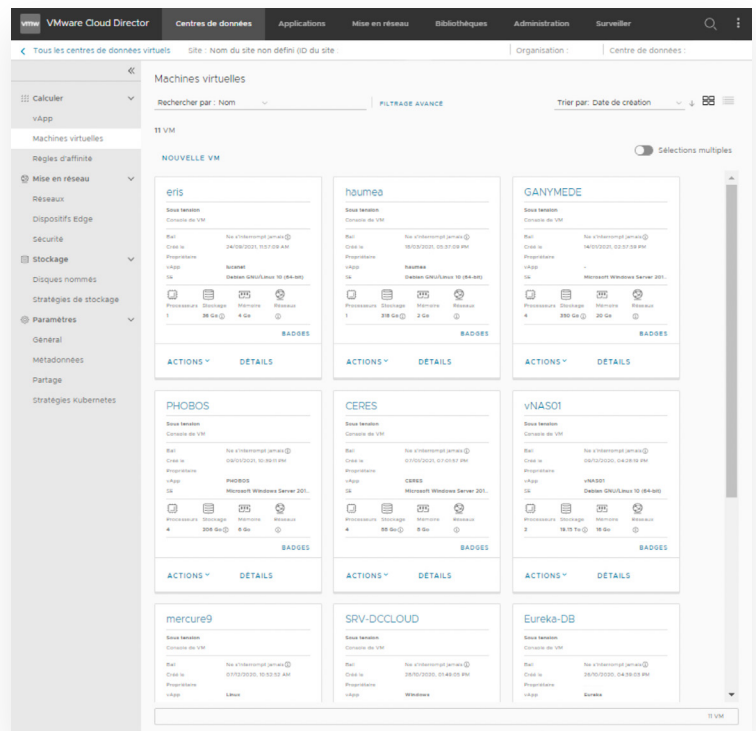

NOTRE OFFRE

DL - CCloud

L'hébergement de vos données et applicatifs sur une infrastructure souveraine à haute disponibilité, intégrant nativement un haut niveau de sécurité.

Deux offres :

- **Private Cloud** : Une infrastructure totalement dédiée, redondée et sécurisée pour vos applications et vos données. Une infrastructure totalement modulable selon l'évolution de vos besoins.
- **Virtual private Cloud** : Vos applications et vos données hébergées en toute sécurité sur l'infrastructure Cloud D-Lake. Vous conservez la maîtrise totale de votre infrastructure grâce à la mise à disposition d'un portail de gestion administrateur.

NOS GARANTIES

- Une infrastructure dual-sites, disponible dans plusieurs villes de France, pour assurer la redondance de vos données
- Une connexion jusqu'à 100Gb/s
- Le paiement à l'usage pour un budget optimisé
- Un portail de gestion ergonomique et intuitif

100% SÉCURISÉ

- Firewall Next-Gen permettant un filtrage efficace (L3-L7) de votre trafic réseau
- Sécurité performante intégrée : firewall, anti DDOS, loadbalancer
- Une sauvegarde dans notre Cloud souverain : gardez la main sur vos données et vos outils, même en cas d'incident ou d'attaque

PORTAIL VCLLOUD DIRECTOR

Contactez-nous !

sales@d-lake.fr

+33 4 56 19 02 90

www.d-lake.fr