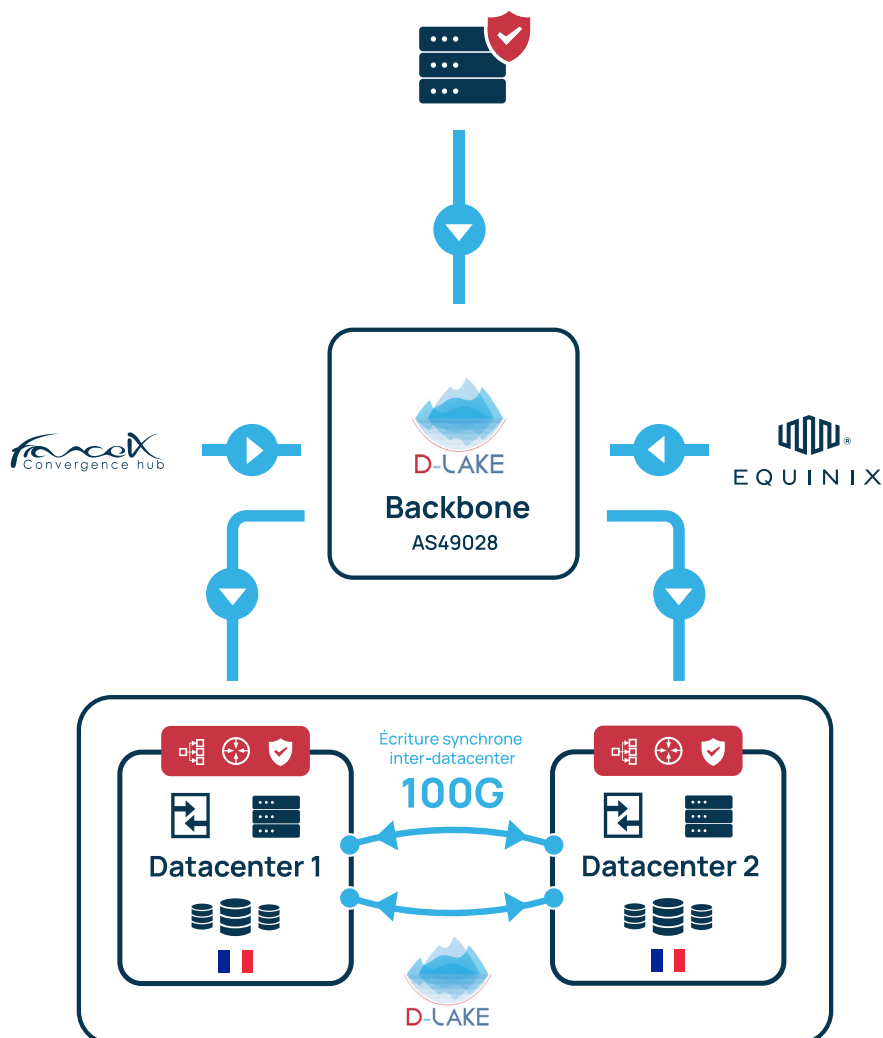

Transit & Anti DDOS

SLA

(Contrat de garantie de service)

- Une infrastructure nativement dual-sites avec une écriture synchrone
- Une sécurité à toute épreuve, même la perte complète d'un site

Sécurité

(Plateforme sécurisée)

- Firewall L3/L4, loadbalancer. Réseaux multisites
- Transit Nx10G en propre Anti DDOS
- Firewall coeur de réseaux
- MPLS/VPN

Performance

(Haut débit garanti)

- Stockage Full flash
- Réseau 100 Gbit/s en propre
- Cluster haute performance